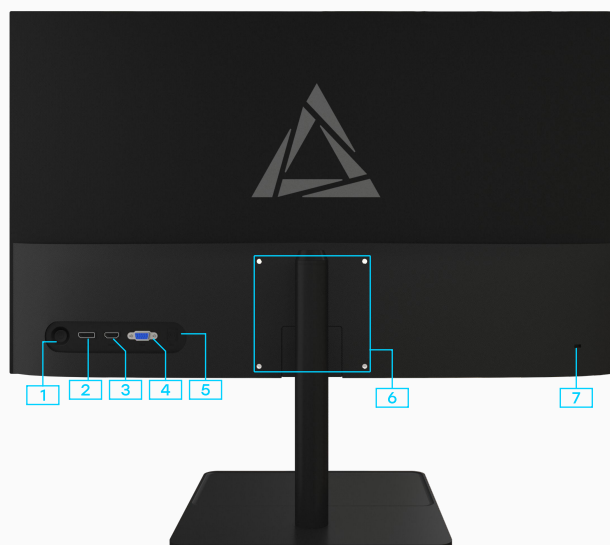

Монитор «Сова»

Модель OM270I FHD

Delta Computers «Сова» – это линейка российских профессиональных мониторов, разработанная для создания современного рабочего места специалистов разных областей

Монитор «Сова» OM270I с 27” дюймовым безрамочным FHD-дисплеем оптимально подходит для основных корпоративных сценариев использования благодаря большому и качественному экрану, широкому углу обзора и прекрасной эргономике

Особенности:

- ▲ Матовый 27” FullHD-дисплей с IPS-матрицей
- ▲ Экран занимает 93% площади передней панели
- ▲ Подходит для мультимониторных сценариев благодаря тонким рамкам
- ▲ Наличие встроенных динамиков
- ▲ Широкий набор графических интерфейсов HDMI/DP/VGA
- ▲ Снижение вредного синего излучения благодаря технологии Low Blue Light Eye
- ▲ Энергоэффективность A++
- ▲ Возможность установки регулируемой по высоте подставки
- ▲ Готовые решения АРМ «Лось» и «Ястреб» на базе ПК «Ворон» и «Бобёр»

**Монитор «Сова»
OM2381**

Диагональ 23,8"
Разрешение FHD или 2K

**Монитор «Сова»
OM3151**

Диагональ 31,5"
Разрешение 2K

- △ Поддержка основных корпоративных сценариев использования благодаря высокому качеству изображения, широкому углу обзора и прекрасной эргономике
 - Матовый безрамочный 23,8" дисплей
 - Современная IPS-матрица
 - Подходит для мульти мониторных сценариев благодаря тонким рамкам
 - Широкий набор графических интерфейсов HDMI/DP/VGA*